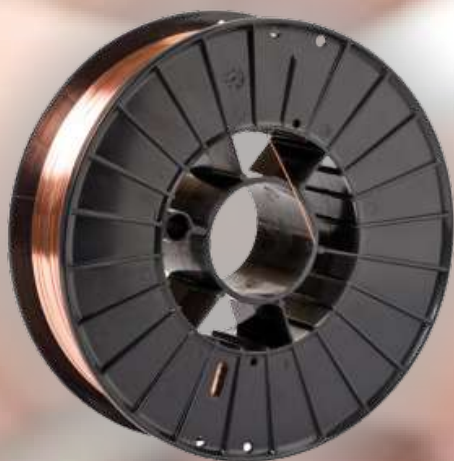

СВАРОЧНАЯ ПРОВОЛОКА ER70S-6 WURTH омеднённая

-46%

д.0,8 * 5 кг. Арт. 09820085

~~22,33~~

11,88/кг BYN*

-45%

д.1,0 * 5 кг. Арт. 09820105

~~21,77~~

12,00/кг BYN*

-55%

д.1,0 * 15 кг. Арт. 09820101

~~22,22~~

9,96/кг BYN*

-51%

д.1,2 * 15 кг. Арт. 09820121

~~18,89~~

9,24/кг BYN*