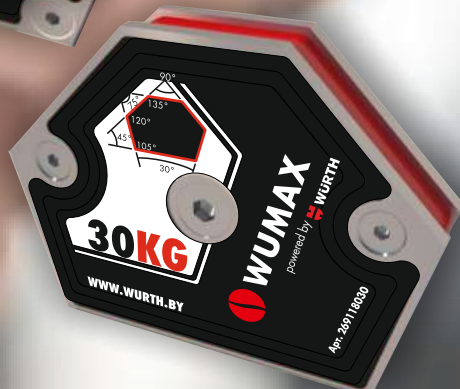

9,24/кг BYN*

УГОЛЬНИКИ МАГНИТНЫЕ ДЛЯ СВАРКИ, WUMAX

Описание:

- Обеспечивает точную сборку деталей круглого, квадратного, прямоугольного или плоского сечения.
- "Третья рука" во время монтажных / сборочных работ и таким образом экономит время и деньги.
- **Материал:** нержавеющая сталь AISI 430
- **Толщина стенки:** 4 мм
- Легко снимается наклоном в одну сторону.
- **Тип магнита:** постоянный, ферритовый магнит
- Угольник магнитный для сварки обеспечивает следующие углы: 30°, 45°, 60°, 75°, 90° (смотрите иллюстрацию). Дополнительные возможности: 105°, 120°, 180°.