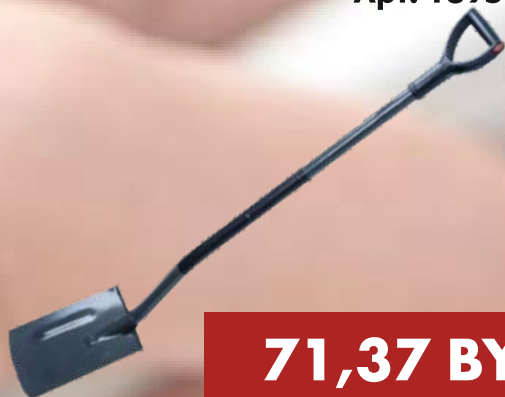

**ЛОПАТА САДОВАЯ ИЗ ЗАКАЛЁННОЙ
СТАЛИ, ЦЕЛЬНОМЕТАЛЛИЧЕСКАЯ, WUMAX**
Арт. 1695944301

71,37 BYN *

**ЛОПАТА СОВКОВАЯ ИЗ ЗАКАЛЁННОЙ
СТАЛИ, ЦЕЛЬНОМЕТАЛЛИЧЕСКАЯ, WUMAX**
Арт. 1695944300

74,32 BYN *

**АЛМАЗНЫЙ КРУГ ПО БЕТОНУ RED LINE
D125, ПОСАД. 22,24**
Арт. 0668152125