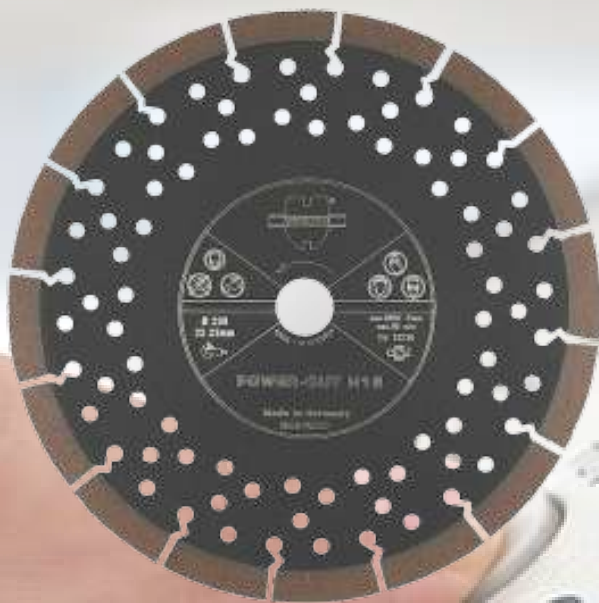

-35%

~~74,04~~

48,00 BYN *

**АЛМАЗНЫЙ КРУГ ПО БЕТОНУ
RED LINE, D230, ПОСАД. 22,23**
Арт. 0668152230

-35%

~~102,65~~

66,00 BYN *

**АЛМАЗНЫЙ КРУГ ПО ЖЕЛЕЗОБЕТОНУ
H13 230*22,2 MM**
Арт. 1668116230