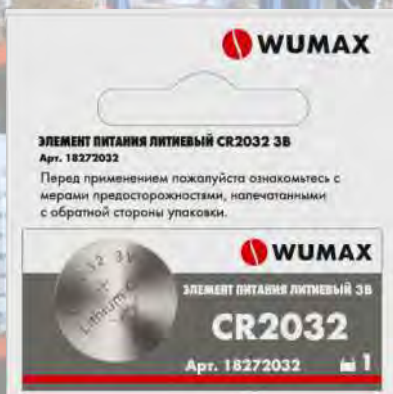

~~2,29 BYN~~

**-24%**

**1,75 BYN\***

**ЭЛЕМЕНТ ПИТАНИЯ AA/LR6-1.5 V,  
АЛКАЛИНОВЫЙ**  
Арт. 08270014

~~2,29 BYN~~

**-24%**

**1,75 BYN\***

**ЭЛЕМЕНТ ПИТАНИЯ ЛИТИЕВЫЙ  
CR2032-3В, WUMAX**  
Арт. 18272032