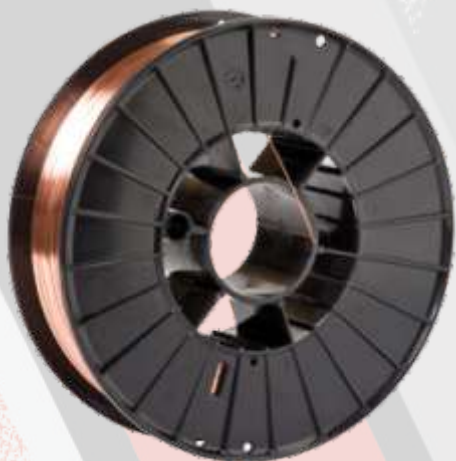

только 12 июня 2026

WÜRTH

СВАРОЧНАЯ ПРОВОЛОКА, ОМЕДНЁННАЯ, ER70S-6

д.0,8 * 15 кг. Арт. 198200815

~~9,49 БУН~~

-53%

4,49 / кг

д.1,0 * 5 кг. Арт. 198201005

~~10,08 БУН~~

-53%

4,68 / кг

д.1,0 * 15 кг. Арт. 198200115

5,98 / кг

д.1,2 * 15 кг. Арт. 198201215

~~8,48 БУН~~

-45%

4,68 / кг