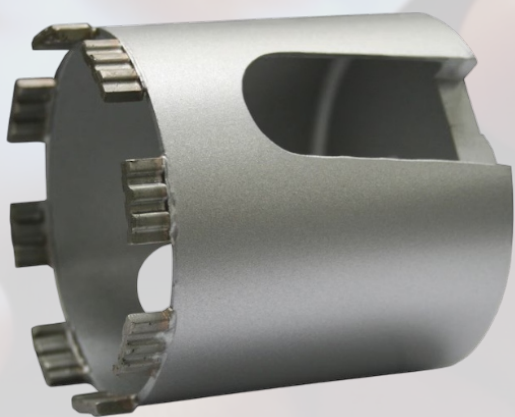

~~498,82 BYN~~
-65%

176,87

Алмазная коронка H70 turbo
105мм M16 для твердых материалов

Арт. 0668620105