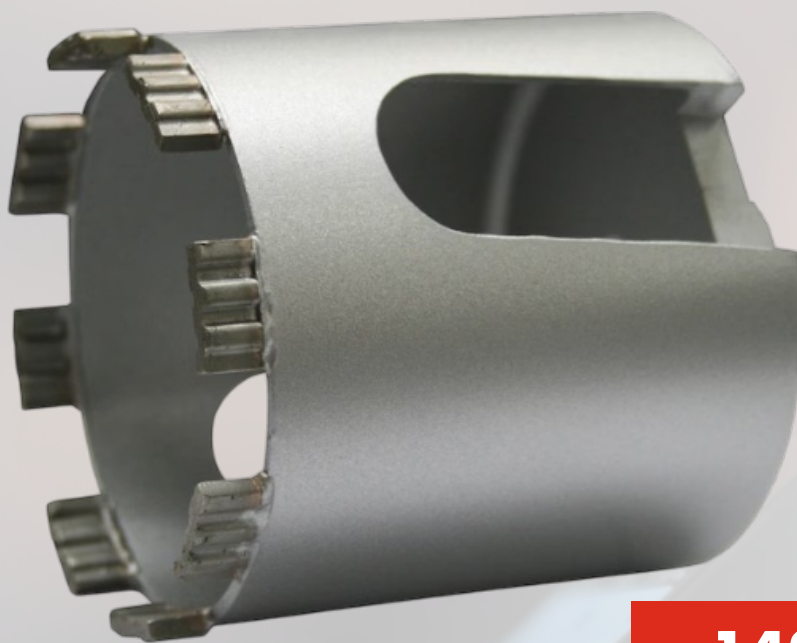

# АЛМАЗНЫЕ КОРОНКИ ДЛЯ ПОДРОЗЕТНИКОВ

28-30.04.2026

 WÜRTH

Алмазная коронка S 50 Турбо 82 мм M16

Арт. 0668600082

~~306,36~~  
**-72%**

**85,52 BYN \***

Адаптер SDS Plus X M16

Арт. 066869016

~~184,42 BYN~~  
**-65%**

**65,62**

Центрирующее сверло 140 мм.  
конусное для арт. 066869016

Арт. 066869006

~~29,33 BYN~~  
**-38%**

**18,09**

# АЛМАЗНЫЕ КОРОНКИ ДЛЯ ПОДРОЗЕТНИКОВ

28-30.04.2026

 WÜRTH

Алмазная коронка H 70 Турбо 68 мм M16 для твердых материалов

Арт. 0668620068

~~443,40~~  
**-68%**

**143,79 BYN\***

Алмазная коронка H 70 Турбо  
82 мм M16 для твердых материалов