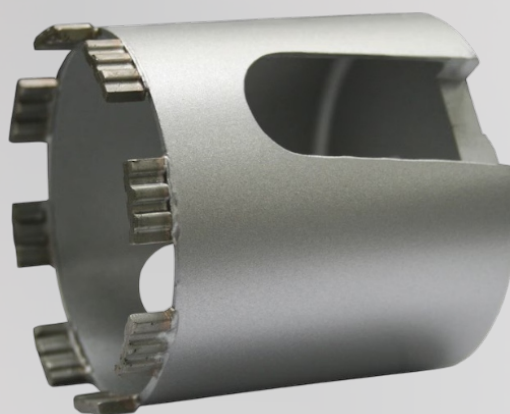

# АЛМАЗНЫЕ КОРОНКИ ДЛЯ ПОДРОЗЕТНИКОВ

28-30.04.2026

 WÜRTH

Алмазная коронка S 50 Турбо 82 мм M16

Арт. 0668600082

~~306,36~~  
**-72%**

**85,52 BYN \***

Адаптер SDS Plus X M16

# АЛМАЗНЫЕ КОРОНКИ ДЛЯ ПОДРОЗЕТНИКОВ

28-30.04.2026

 WÜRTH

Алмазная коронка H 70 Турбо 68 мм M16 для твердых материалов

Арт. 0668620068

~~443,40~~  
**-68%**

**143,79 BYN\***

Алмазная коронка H 70 Турбо  
82 мм M16 для твердых материалов

Арт. 0668620082

~~498,82 BYN~~  
**-65%**

**176,87**

Алмазная коронка H70 turbo  
105мм M16 для твердых материалов

Арт. 0668620105

~~1076,80 BYN~~  
**-67%**

**352,46**