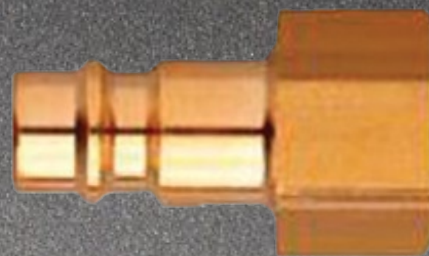

ШТУЦЕР ПОД БЫСТРОСЪЕМ, ВНУТР.РЕЗЬБА, ЛАТУНЬ, WUMAX

-47%

Артикул	Наименование	Цена с НДС	Цена прайса с НДС	Скидка
16992012	Штуцер под быстросъем 1/2", внутр.резьба, латунь, WUMAX	4,56	8,58	-47%
16992014	Штуцер под быстросъем 1/4", внутр.резьба, латунь, WUMAX	4,56	8,58	-47%