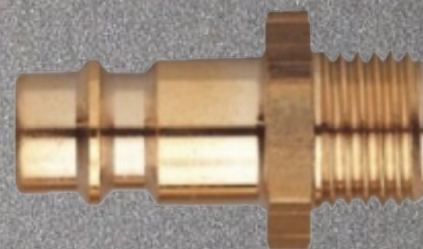

ШТУЦЕР ПОД БЫСТРОСЪЕМ, ВНЕШ.РЕЗЬБА, ЛАТУНЬ, WUMAX

-47%

Артикул	Наименование	Цена с НДС	Цена прайса с НДС	Скидка
16992112	Штуцер под быстросъем 1/2", внеш.резьба, латунь, WUMAX	4,56	8,58	-47%
16992114	Штуцер под быстросъем 1/4", внеш.резьба, латунь, WUMAX	4,56	8,58	-47%
16992138	Штуцер под быстросъем 3/8", внеш.резьба, латунь, WUMAX	4,56	8,58	-47%