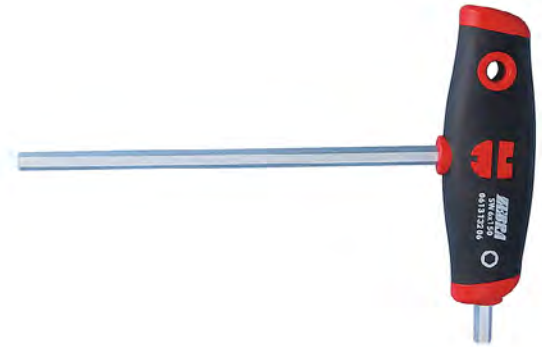

КЛЮЧ 6-ГРАННЫЙ Т-ОБРАЗНЫЙ ZEBRA

Боковой стержень

- Стержень: Шестигранное лезвие с боковым стержнем, матовое хромирование
- Наконечник: Соответствующий DIN 911 размер

061313204	Ключ 6-гранный Т-образный ZEBRA, 4×150 мм
061313205	Ключ 6-гранный Т-образный ZEBRA, 5×150 мм