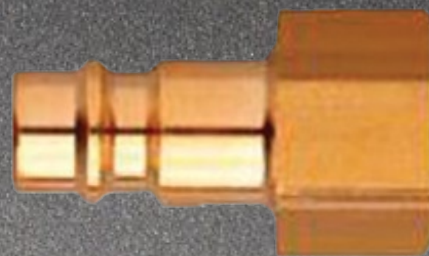

ШТУЦЕР ПОД БЫСТРОСЪЕМ, ВНУТР.РЕЗЬБА, ЛАТУНЬ, WUMAX

-44%

Артикул	Наименование	Единица измер.	Цена с НДС	Цена прайса с НДС	Скидка
16992012	Штуцер под быстросъем 1/2", внутр.резьба, латунь, WUMAX	шт.	4,80	8,58	-44%
16992014	Штуцер под быстросъем 1/4", внутр.резьба, латунь, WUMAX	шт.	4,80	8,58	-44%