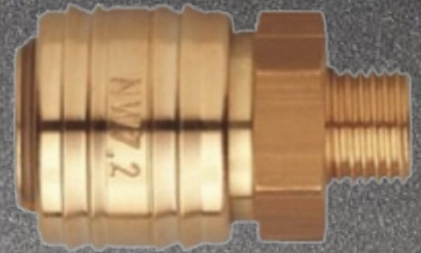

-33%

1/2"

Арт. 169900412

~~195,96~~

132,00 BYN*

-49%

1/4"

Арт. 169900414

~~194,02~~

99,60 BYN*

БЫСТРОСЪЕМНАЯ МУФТА, ВНЕШ.РЕЗЬБА, ЛАТУНЬ, WUMAX

-44%

| Артикул | Наименование | Единица измер. | Цена с НДС | Цена прайса с НДС | Скидка |
|----------|---|----------------|------------|-------------------|--------|
| 16991112 | Быстросъемная муфта, 1/2", внеш.резьба, латунь, WUMAX | шт. | 10,80 | 19,14 | -44% |
| 16991114 | Быстросъемная муфта, 1/4", внеш.резьба, латунь, WUMAX | шт. | 10,80 | 19,14 | -44% |

БЫСТРОСЪЕМНАЯ МУФТА, ВНУТР.РЕЗЬБА, ЛАТУНЬ, WUMAX

-44%

| Артикул | Наименование | Единица измер. | Цена с НДС | Цена прайса с НДС | Скидка |
|----------|--|----------------|------------|-------------------|--------|
| 16991012 | Быстросъемная муфта, 1/2", внутр.резьба, латунь, WUMAX | шт. | 10,80 | 19,14 | -44% |
| 16991014 | Быстросъемная муфта, 1/4", внутр.резьба, латунь, WUMAX | шт. | 10,80 | 19,14 | -44% |