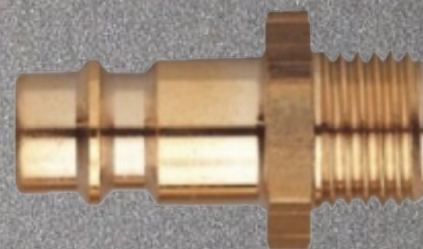

ШТУЦЕР ПОД БЫСТРОСЪЕМ, ВНЕШ.РЕЗЬБА, ЛАТУНЬ, WUMAX

-34%

Артикул	Наименование	Единица измер.	Цена с НДС	Цена прайса с НДС	Скидка
16992112	Штуцер под быстросъем 1/2", внеш.резьба, латунь, WUMAX	шт.	4,80	8,58	-44%
16992114	Штуцер под быстросъем 1/4", внеш.резьба, латунь, WUMAX	шт.	4,80	8,58	-44%