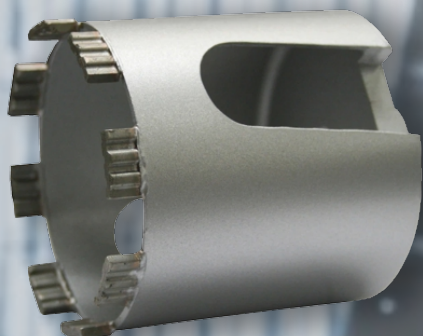

-23%

~~91,36~~

70,80 BYN *

**АЛМАЗНЫЙ КРУГ ПО БЕТОНУ RED LINE
D350, ПОСАД. 25.4**

Арт. 0668152352

-22%

~~260,40~~

204,00 BYN *

**АЛМАЗНАЯ КОРОНКА Н 70 ТУРБО
М16 ДЛЯ ТВЕРДЫХ МАТЕРИАЛОВ**

д.68 мм. арт. 0668620068

-55%

~~335,29~~

150,00 BYN *

д.82 мм. арт. 0668620082

-56%

~~377,21~~