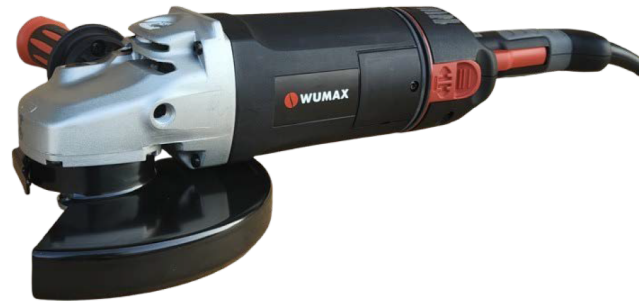

УГЛОШЛИФОВАЛЬНАЯ МАШИНКА EWS 24-230 CLASSIC

Мощная угловая шлифовальная машинка 2400W, с контролем постоянной мощности для отрезных и шлифовальных работ

Иллюстрация

Плавный пуск

Лучший контроль и безопасность при старте работы

Антивибрационная рукоятка

Малая утомляемость при работе

Поворотная рукоятка корпуса

Комфортное применение инструмента для различных условий работы и задач.

Смена положения рукоятки

3 положения антивибрационной рукоятки для комфортного применения инструмента и выполнения задач

Быстронастраиваемый сменный кожух

Нет необходимости в дополнительном инструменте для настройки положения кожуха

Окошко для ревизии состояния угольных щёток

Арт. № 5717 037 010

Кол-во : 1

Детали/Применение

Комплект поставки:

Боковая рукоятка; защитный кожух; зажимной ключ

Технические характеристики	
Напряжение	220 - 240 V
Входная мощность	2400 W
Макс. размер круга	230 мм
Длина кабеля	4 м
Скорость холостого хода	6.500 min ⁻¹
Диаметр шпинделя	M14
Класс защиты	II
Вес	4,9 кг