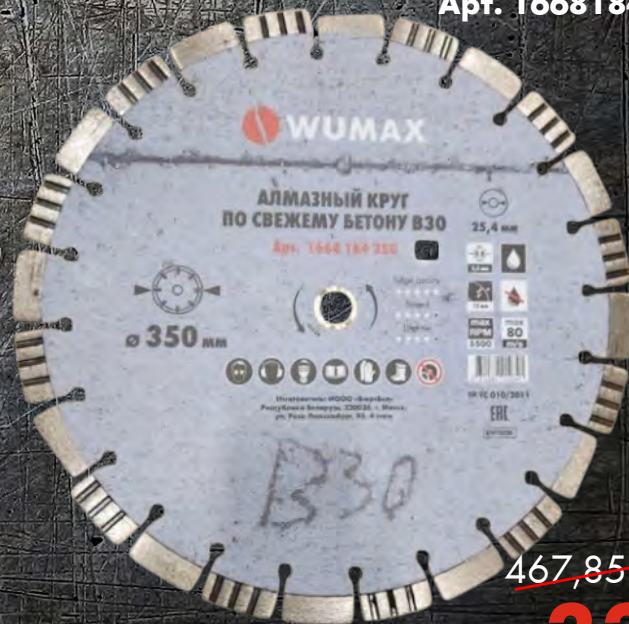

~~467,85 BYN~~

-33%

311,90 BYN*