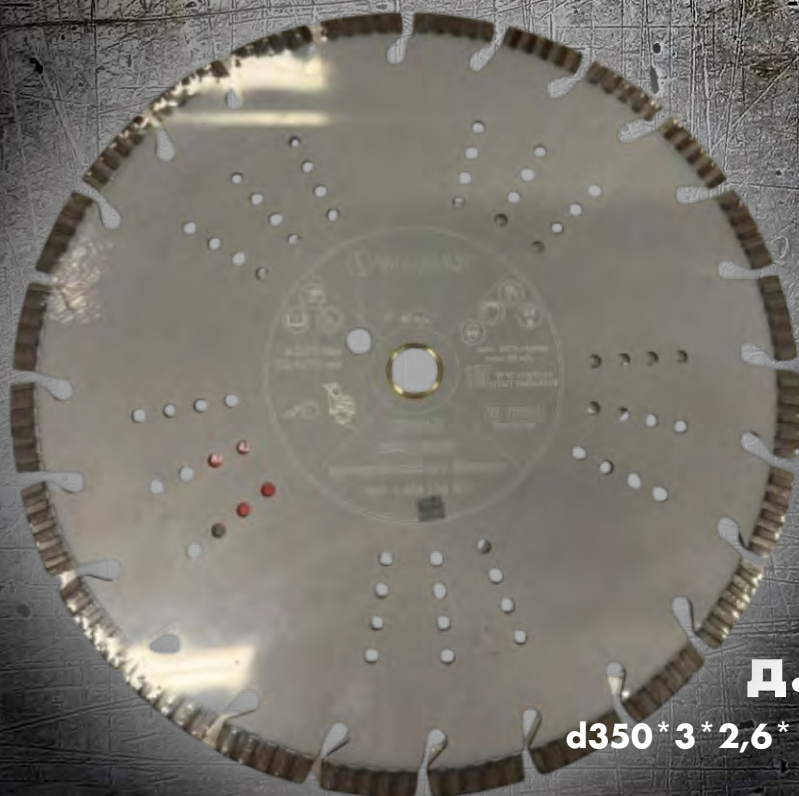

АЛМАЗНЫЙ ДИСК ПО БЕТОНУ 1A TRSS WÜRTH RED LINE

Арт. 0668152350

д.350 мм
 d350x20/25,4x3,0x12мм

~~244,20 BYN~~
-32%

167,37 BYN*

АЛМАЗНЫЙ КРУГ ПО АРМИРОВАННОМУ БЕТОНУ, TURBO

Арт. 1668135351

д.350 мм