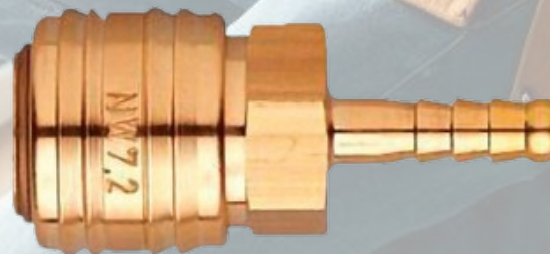

БЫСТРОСЪЕМНАЯ МУФТА, ВНУТР.РЕЗЬБА, ЛАТУНЬ, WUMAX

-10%

Артикул	Наименование	Единица измер.	Цена с НДС	Цена прайса с НДС	Скидка
16991012	Быстросъемная муфта, 1/2", внутр.резьба, латунь, WUMAX	шт.	17,23	19,14	-10,00%
16991014	Быстросъемная муфта, 1/4", внутр.резьба, латунь, WUMAX	шт.	17,23	19,14	-10,00%

БЫСТРОСЪЕМНАЯ МУФТА, ВНУТР.РЕЗЬБА, ЛАТУНЬ, WUMAX

-10%

Артикул	Наименование	Единица измер.	Цена с НДС	Цена прайса с НДС	Скидка
16991206	Быстросъемная муфта под шланг d 6мм, латунь, WUMAX	шт.	15,45	17,16	-10,00%
16991209	Быстросъемная муфта под шланг d 9мм, латунь, WUMAX	шт.	15,45	17,16	-10,00%
16991213	Быстросъемная муфта под шланг d 13мм, латунь, WUMAX	шт.	15,45	17,16	-10,00%