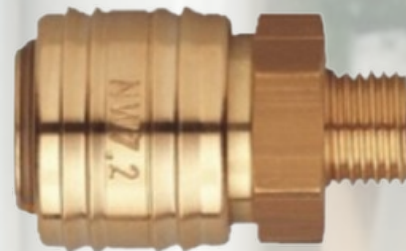

АДАПТЕР МАГНИТНЫЙ 1/4", 74 ММ

Арт. 1614176702

~~9,74 BYN~~

-45%

5,36 BYN*

*Цена указана с учетом НДС, **безналичный расчет**,
Изображение товара может несущественно отличаться от оригинала.

WINDOWS 2025

До 07 февраля 2025

WÜRTH

БЫСТРОСЪЕМНАЯ МУФТА, ВНЕШ.РЕЗЬБА, ЛАТУНЬ, WUMAX

-10%

Артикул	Наименование	Единица измер.	Цена с НДС	Цена прайса с НДС	Скидка
16991112	Быстросъемная муфта, 1/2", внеш.резьба, латунь, WUMAX	шт.	17,23	19,14	-10,00%
16991114	Быстросъемная муфта, 1/4", внеш.резьба, латунь, WUMAX	шт.	17,23	19,14	-10,00%